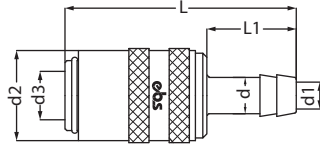

Hortum Gövde / Hose Tail Socket

Valfli / With Valve	Valfsiz / Without Valve	d	d1	d2	d3	L	L1
Sipariş No Order No	Sipariş No Order No						
560 HGB 06	560 HG 06	6	4.5	18	9	47.5	17.5
560 HGB 08	560 HG 08	8	6	18	9	47.5	17.5
560 HGB 10	560 HG 10	10	7	18	9	47.5	17.5