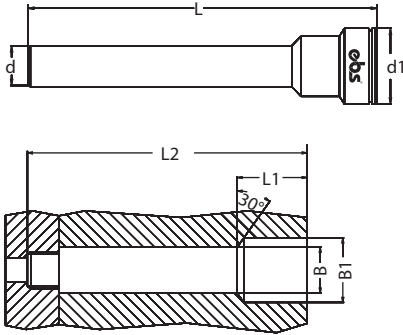

Erkek Uzatma Uçlar / Extension

Valfsiz / Without Valve	d	L	L1	L2	d1	B1	B	SW
Sipariş No Order No								
600.08 BU 10-50	10.2	50	23	L-5.5	21	22	11	6
600.08 BU 10-100	10.2	100	23	L-5.5	21	22	11	6
600.08 BU 10-150	10.2	150	23	L-5.5	21	22	11	6
600.08 BU 10-200	10.2	200	23	L-5.5	21	22	11	6
600.08 BU 13-50	13.5	50	23	L-7.5	21	22	14	8
600.08 BU 13-100	13.5	100	23	L-7.5	21	22	14	8
600.08 BU 13-150	13.5	150	23	L-7.5	21	22	14	8
600.08 BU 13-200	13.5	200	23	L-7.5	21	22	14	8
600.08 BU 13-250	13.5	250	23	L-7.5	21	22	14	8