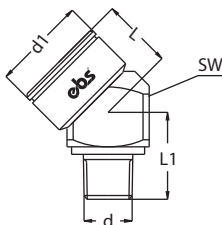

45° Erkek Uçlar / 45° Male Plugs

Valfsiz / Without Valve	d	d1	L	L1	SW
Sipariş No Order No					
600.08 ER 10-45°	BSPT 1/8"	21	33	16.5	20
600.08 ER 13-45°	BSPT 1/4"	21	33	16.5	20
600.08 ER 17-45°	BSPT 3/8"	21	33	16.5	20
600.08 NR 13-45°	NPT 1/4"	21	33	16.5	20