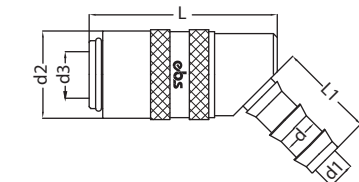

45° Kelepçesiz Hortum Gövde / 45° Hose Clamp Socket

Valfli / With Valve	Valfsiz / Without Valve	d	d1	d2	d3	L	L1
Sipariş No Order No	Sipariş No Order No						
590 FGB 10-45	590 FG 10-45	10	7.5	23	13	52	29
590 FGB 13-45	590 FG 13-45	13	10	23	13	52	29