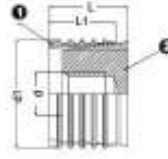

Malzeme:
1 - MS58 Piring
2 - Paslanmaz Çelik

Sipariş No	d	d1	L1	L
SKT - 06	M3	6	6	11.5
SKT - 08	M4	8	8	11.5
SKT - 10	M6	10	10	14
SKT - 12	M6	12	12	14
SKT - 15	M8	15	15	16
SKT - 16	M8	16	16	16
SKT - 20	M8	20	20	16