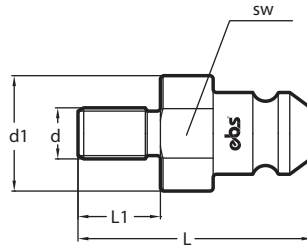

Sipariş No Order No	d	G	d1	d2	d3	K	K1	L1	L	sw	Çekme Kuvveti Pull Force kg
OPC-01 EG 12	M12 x 1.75	34	32	32	39	44	10	15	42.5	30	1500
OPC-01 EG 16	M16 x 1.5	34	32	32	39	44	10	15	42.5	30	1500

Sipariş No Order No	d	G	d	d1	d2	K	K1	L1	L	sw	Çekme Kuvveti Pull Force kg
OPC-02 EG 16-1	M16 x 1.5	40	38	38	48	53	13	15	52	32	2400
OPC-02 EG 16-2	M16 x 2.0	40	38	38	48	53	13	15	52	32	2400