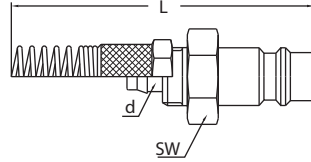

Valfsiz / Without Valve	d	L	SW
Sipariş No Order No			
A26 PR 04	4x6 mm M10x1	34	12
A26 PR 06	6x8 mm M12x1	34	12
A26 PR 08	8x10 mm M16x1	42	17
A26 PR 09	9x12 mm M16x1	42	17

Yaylı Plastik Hortum Uç / Plastic Hose Plug with Spring