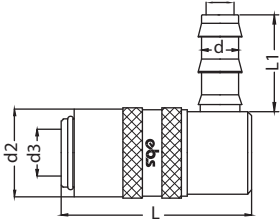

90° Kelepçesiz Hortum Gövde / 90° Hose Clamp Socket

Valfli / With Valve	Valfsiz / Without Valve	d	d1	d2	d3	L	L1
Sipariş No Order No	Sipariş No Order No						
560 FGB 06-90	560 FG 06 -90	6	4.5	18	9	42	26
560 FGB 08-90	560 FG 08 -90	8	6	18	9	42	26
560 FGB 10-90	560 FG 10 -90	10	7	18	9	42	26