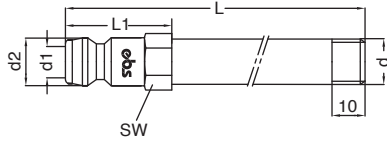

Uzatma Erkek Uçlar / Extension Plug With Thread

Sipariş No Order No	d	d1	d2	SW	L	L1
560 ER 10-60	BSP 1/8"	5,5	9	11	60	20
560 ER 10-80	BSP 1/8"	5,5	9	11	80	20
560 ER 10-100	BSP 1/8"	5,5	9	11	100	20
560 ER 10-120	BSP 1/8"	5,5	9	11	120	20
560 ER 10-150	BSP 1/8"	5,5	9	11	150	20