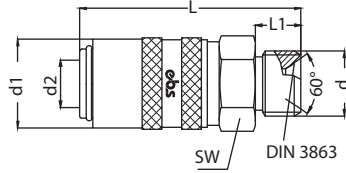

590
SERİSİ

Erkek Gövde / Male Thread Socket

Valfli / With Valve	Valfsiz / Without Valve	d	d1	d2	L	L1	SW
Sipariş No Order No	Sipariş No Order No						
590 EGB 13	590 EG 13	BSP 1/4"	23	13	52	9	21
590 EGB 17	590 EG 17	BSP 3/8"	23	13	52	9	21
590 EGB 21	590 EG 21	BSP 1/2"	23	13	52	9	21
590 EGB M16	590 EG M16	M16x1.5	23	13	52	10	21