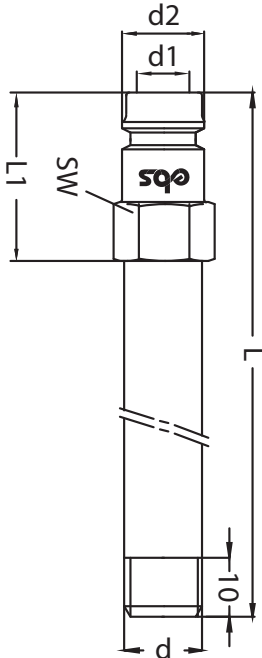

Valfsiz / Without Valve	d	d1	d2	SW	L	L1
Sipariş No Order No						
590 ER M8-60	M8x1.25	9	13	14	60	20
590 ER M8-80	M8x1.25	9	13	14	80	20
590 ER M8-100	M8x1.25	9	13	14	100	20
590 ER M8-120	M8x1.25	9	13	14	120	20
590 ER M8-150	M8x1.25	9	13	14	150	20

Valfsiz / Without Valve	d	d1	d2	SW	L	L1
Sipariş No Order No						
590 ER M10-60	M10x1.5	9	13	14	60	20
590 ER M10-80	M10x1.5	9	13	14	80	20
590 ER M10-100	M10x1.5	9	13	14	100	20
590 ER M10-120	M10x1.5	9	13	14	120	20
590 ER M10-150	M10x1.5	9	13	14	150	20

Valfsiz / Without Valve	d	d1	d2	SW	L	L1
Sipariş No Order No						
590 ER M12-60	M12x1.75	9	13	14	60	20
590 ER M12-80	M12x1.75	9	13	14	80	20
590 ER M12-100	M12x1.75	9	13	14	100	20
590 ER M12-120	M12x1.75	9	13	14	120	20
590 ER M12-150	M12x1.75	9	13	14	150	20

Valfsiz / Without Valve	d	d1	d2	SW	L	L1
Sipariş No Order No						
590 ER M14-60	M14x2	9	13	14	60	20
590 ER M14-80	M14x2	9	13	14	80	20
590 ER M14-100	M14x2	9	13	14	100	20
590 ER M14-120	M14x2	9	13	14	120	20
590 ER M14-150	M14x2	9	13	14	150	20

Valfsiz / Without Valve	d	d1	d2	SW	L	L1
Sipariş No Order No						
590 ER M16-60	M16x2	9	13	14	60	20
590 ER M16-80	M16x2	9	13	14	80	20
590 ER M16-100	M16x2	9	13	14	100	20
590 ER M16-120	M16x2	9	13	14	120	20
590 ER M16-150	M16x2	9	13	14	150	20