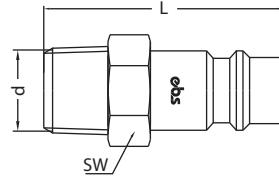

Valfsiz / Without Valve	d	L	SW
Sipariş No Order No			
A26 ER 10	BSP 1/8"	31	13
A26 ER 13	BSP 1/4"	33	14
A26 ER 17	BSP 3/8"	33	17
A26 ER 21	BSP 1/2"	38	22
A26 ER M14	M14x1,5	35	17
A26 ER M16	M16x1,5	36	17
A26 ER M18	M18x1,5	37	19

Dişi Uç lar / Female Plugs