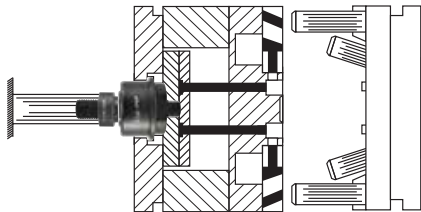

Sipariş No Order No	d	sw	d1	L1	L	Çekme Kuvveti Pull Force kg
OPC-01 EU 10	M10 x 1.5	19	22.8	20	45.5	1500
OPC-01 EU 12	M12 x 1.75	19	22.8	20	45.5	1500
OPC-01 EU 14	M14 x 2.0	19	22.8	20	45.5	1500
OPC-01 EU 16	M16 x 2.0	19	22.8	20	45.5	1500

Sipariş No Order No	d	sw	d1	L1	L	Çekme Kuvveti Pull Force kg
OPC-02 EU 10	M10 x 1.5	22	25.8	20	55	2400
OPC-02 EU 12	M12 x 1.75	22	25.8	20	55	2400
OPC-02 EU 14	M14 x 2.0	22	25.8	20	55	2400
OPC-02 EU 16	M16 x 2.0	22	25.8	20	55	2400

Sipariş No Order No	d	sw	d1	L1	L	Çekme Kuvveti Pull Force kg
OPC-03 EU 16	M16 x 2.0	32	35	25	68	3200
OPC-03 EU 18	M18 x 2.5	32	35	25	68	3200
OPC-03 EU 20	M20 x 2.5	32	35	25	68	3200
OPC-03 EU 24	M24 x 3.0	32	35	25	68	3200
OPC-03 EU 27	M27 x 3.0	32	35	25	68	3200
OPC-03 EU 30	M30 x 3.5	32	35	25	68	3200