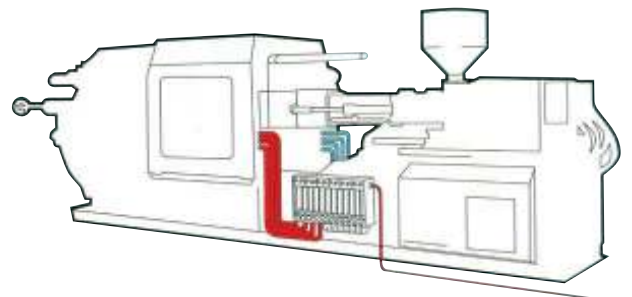

- A : Kontrol Vanası
- B : Su Çıkışı
- C : Akış Manifoldu
- D : Şamandıra
- E : Kalibrasyonlu Şeffaf Tıp
- G : Alıcı Bölüm
- H : Kalıp Dağıtım
- I : Kapatma Vanası
- L : Besleme Manifoldu
- M : Su Girişi