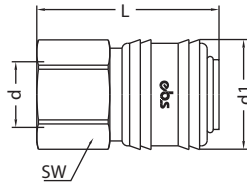

Dişi Gövde / Female Thread Socket

Valfli / With Valve	d	d1	L	SW
Sipariş No Order No				
A26 DGB 10	BSP 1/8"	25	41	21
A26 DGB 13	BSP 1/4"	25	41	21
A26 DGB 17	BSP 3/8"	25	41	21
A26 DGB 21	BSP 1/2"	25	41	24
A26 DGB M14	M14x1,5	25	41	21
A26 DGB M16	M16x1,5	25	41	21
A26 DGB M18	M18x1,5	25	41	22