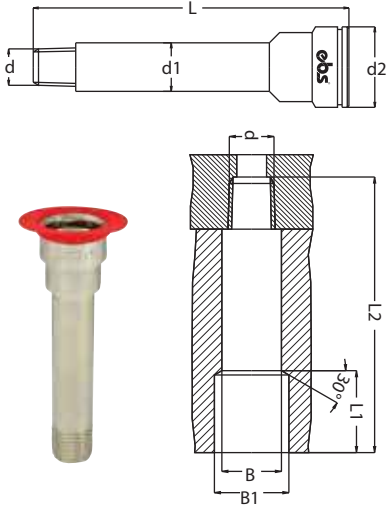

Erkek Uzatma Uçlar / Extension

Valfsiz / Without Valve	d	L min/max	L1	L2	d2	B1	B	d1	SW
Sipariş No Order No									
600.08 ER10-100	BSPT 1/8"	33/100	23	L-5.5	21	22	11	10.2	6
600.08 ER10-150	BSPT 1/8"	100/150	23	L-5.5	21	22	11	10.2	6
600.08 ER10-200	BSPT 1/8"	150/200	23	L-5.5	21	22	11	10.2	6
600.08 ER10-250	BSPT 1/8"	200/250	23	L-5.5	21	22	11	10.2	6
600.08 NR10-100	NPT 1/8"	33/100	23	L-5.5	21	22	11	10.2	1/4"
600.08 NR10-150	NPT 1/8"	100/150	23	L-5.5	21	22	11	10.2	1/4"
600.08 NR10-200	NPT 1/8"	150/200	23	L-5.5	21	22	11	10.2	1/4"
600.08 NR10-250	NPT 1/8"	200/250	23	L-5.5	21	22	11	10.2	1/4"
600.08 ER13-100	BSPT 1/4"	33/100	23	L-7.5	21	22	14	13.5	8
600.08 ER13-150	BSPT 1/4"	100/150	23	L-7.5	21	22	14	13.5	8
600.08 ER13-200	BSPT 1/4"	150/200	23	L-7.5	21	22	14	13.5	8
600.08 ER13-250	BSPT 1/4"	200/250	23	L-7.5	21	22	14	13.5	8
600.08 NR13-100	NPT 1/4"	33/100	23	L-5.5	21	22	14	13.5	1/4"
600.08 NR13-150	NPT 1/4"	100/150	23	L-5.5	21	22	14	13.5	1/4"
600.08 NR13-200	NPT 1/4"	150/200	23	L-5.5	21	22	14	13.5	1/4"
600.08 NR13-250	NPT 1/4"	200/250	23	L-5.5	21	22	14	13.5	1/4"