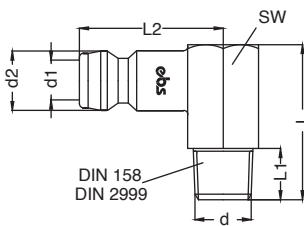

90° Erkek Uçlar / 90° Male Plugs

Sipariş No Order No	d	d1	d2	SW	L	L2	L1
560 ER 10-90	BSP 1/8"	5.5	9	10	27	23	9
560 ER 13-90	BSP 1/4"	5.5	9	14	34	23	12
560 ER 17-90	BSP 3/8"	5.5	9	17	34	23	12
560 ER M8-90	M8X1.25	5.5	9	10	27	23	9
560 ER M10-90	M10X1.5	5.5	9	10	27	23	9
560 ER M12-90	M12X1.75	5.5	9	13	27	23	9
560 ER M10-1-90	M10X1.0	5.5	9	10	27	23	9
560 ER M14-90	M14X1.5	5.5	9	14	34	23	12