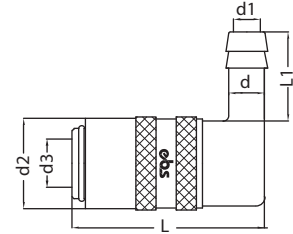

90° Hortum Gövde / 90° Hose Tail Socket

Valfli / With Valve	Valfsiz / Without Valve	d	d1	d2	d3	L	L1
Sipariş No Order No	Sipariş No Order No						
560 HGB 06-90	560 HG 06 -90	6	4.5	18	9	42	26
560 HGB 08-90	560 HG 08 -90	8	6	18	9	42	26
560 HGB 10-90	560 HG 10 -90	10	7	18	9	42	26