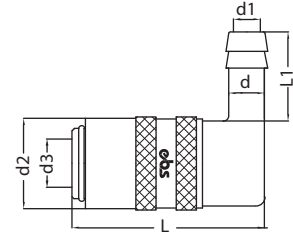

90° Hortum Gövde / 90° Hose Tail Socket

Valfli / With Valve	Valfsiz / Without Valve	d	d1	d2	d3	L	L1
Sipariş No Order No	Sipariş No Order No						
590 HGB 10-90	590 HG 10-90	10	7.5	23	13	52	29
590 HGB 13-90	590 HG 13-90	13	10	23	13	52	29