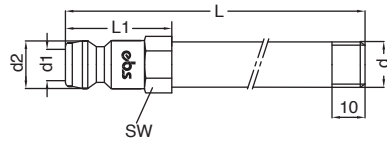

Uzatma Erkek Uçlar / Extension Plug With Thread

Sipariş No Order No	d	d1	d2	SW	L	L1
560 ER 13-60	BSP 1/4"	5,5	9	13	60	20
560 ER 13-80	BSP 1/4"	5,5	9	13	80	20
560 ER 13-100	BSP 1/4"	5,5	9	13	100	20
560 ER 13-120	BSP 1/4"	5,5	9	13	120	20
560 ER 13-150	BSP 1/4"	5,5	9	13	150	20