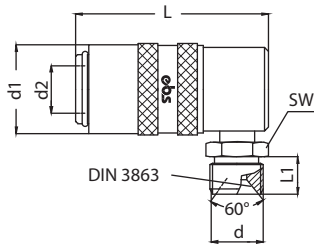

90° Erkek Gövde / 90° Male Thread Socket

Valfli / With Valve	Valfsiz / Without Valve	d	d1	d2	L	L1	SW
Sipariş No Order No	Sipariş No Order No						
560 EGB 13-90	560 EG 13-90	BSP 1/4"	18	9	42	9	14
560 EGB 17-90	560 EG 17-90	BSP 3/8"	18	9	42	9	17
560 EGB M14-90	560 EG M14-90	M14x1.5	18	9	42	9	17