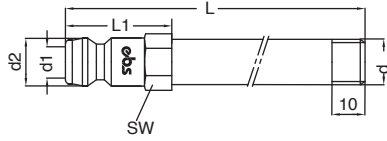

Uzatma Erkek Uçlar / Extension Plug With Thread

Sipariş No Order No	d	d1	d2	SW	L	L1
560 ER M10-60	M10x1.5	5,5	9	13	60	20
560 ER M10-80	M10x1.5	5,5	9	13	80	20
560 ER M10-100	M10x1.5	5,5	9	13	100	20
560 ER M10-120	M10x1.5	5,5	9	13	120	20
560 ER M10-150	M10x1.5	5,5	9	13	150	20