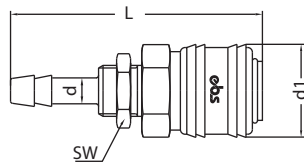

Panel Plastik Hortum Gövde / Panel Mount Plastic Hose Coupling

Valfli / With Valve	d	d1	L	SW
Sipariş No Order No				
A26 MGB 06	6 mm M12x1	25	60	21
A26 MGB 08	8 mm M16x1	25	63	21
A26 MGB 10	10 mm M16x1	25	72	21