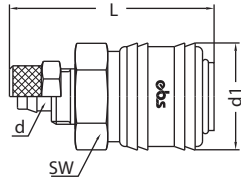

Plastik Hortum Gövde / Plastic Hose Coupling

Valfli / With Valve	d	d1	L	SW
Sipariş No Order No				
A26 PGB 06	6x8 mm M12x1	25	50	21
A26 PGB 08	8x10 mm M16x1	25	54	21
A26 PGB 09	9x12 mm M16x1	25	63	21