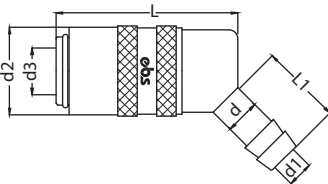

45° Hortum Gövde / 45° Hose Tail Socket

Valfli / With Valve	Valfsiz / Without Valve	d	d1	d2	d3	L	L1
Sipariş No Order No	Sipariş No Order No						
560 HGB 06-45	560 HG 06 -45	6	4.5	18	9	42	26
560 HGB 08-45	560 HG 08 -45	8	6	18	9	42	26
560 HGB 10-45	560 HG 10 -45	10	7	18	9	42	26