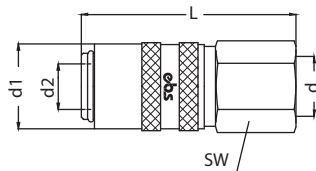

Dişi Gövde / Female Thread Socket

Valfli / With Valve	Valfsiz / Without Valve	d	d1	d2	L	L1	SW
Sipariş No Order No	Sipariş No Order No						
590 DGB 13	590 DG 13	BSP 1/4"	23	13	52	21	
590 DGB 17	590 DG 17	BSP 3/8"	23	13	52	21	
590 DGB 21	590 DG 21	BSP 1/2"	23	13	52	24	
590 DGB M16	590 DG M16	M16x1.5	23	13	52	21