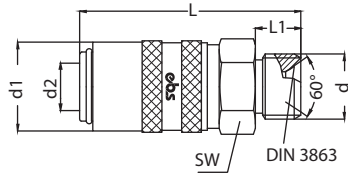

**560
SERİSİ**

Erkek Gövde / Male Thread Socket

Valfli / With Valve	Valfsiz / Without Valve	d	d1	d2	L	L1	SW
Sipariş No Order No	Sipariş No Order No						
560 EGB 13	560 EG 13	BSP 1/4"	18	9	47.5	9	17
560 EGB 17	560 EG 17	BSP 3/8"	18	9	47.5	9	17
560 EGB M10	560 EG M10	M10x1.0	18	9	47.5	9	17
560 EGB M14	560 EG M14	M14x1.5	18	9	47.5	9	17