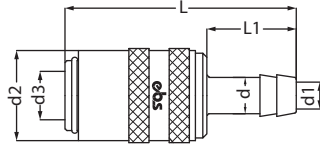

590
SERİSİ

Hortum Gövde / Hose Tail Socket

Valfli / With Valve	Valfsiz / Without Valve	d	d1	d2	d3	L	L1
Sipariş No Order No	Sipariş No Order No						
590 HGB 10	590 HG 10	10	7.5	23	13	59	23
590 HGB 13	590 HG 13	13	10	23	13	59	23