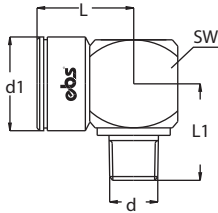

Dişi Uçlar / Female Plugs

Valfsiz / Without Valve	d	d1	L	SW
Sipariş No Order No				
600.08 DR 10	BSPT 1/8"	21	39	8
600.08 DR 13	BSPT 1/4"	21	39	8

600
SERİSİ

90° Erkek Uçlar / 90° Male Plugs

Valfsiz / Without Valve	d	d1	L	L1	SW
Sipariş No Order No					
600.08 ER 10-90°	BSPT 1/8"	21	33	23	20
600.08 ER 13-90°	BSPT 1/4"	21	33	25	20
600.08 ER 17-90°	BSPT 3/8"	21	33	26	20
600.08 NR 13-90°	NPT 1/4"	21	21	27	20