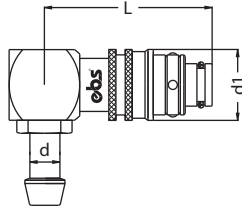

Valfsiz / Without Valve	d	d1	L
Sipariş No Order No			
600.08 HG 06	1/4" 06mm	20	62
600.08 HG 08	5/16" 08mm	20	62
600.08 HG 10	3/8" 10mm	20	62
600.08 HG 12	15/32" 12mm	20	62
600.08 HG 13	1/2" 13mm	20	62

90° Hortum Gövde / 90° Hose Tail Socket