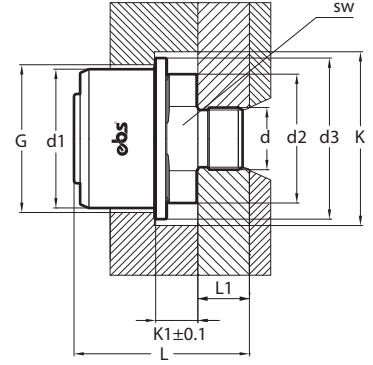

Sipariş No Order No	d	G	d1	d2	d3	K	K1	L1	L	sw	Çekme Kuvveti Pull Force kg
OPC-01 EG 12	M12 x 1.75	34	32	32	39	44	10	15	42.5	30	1500
OPC-01 EG 16	M16 x 1.5	34	32	32	39	44	10	15	42.5	30	1500

Sipariş No Order No	d	G	d	d1	d2	K	K1	L1	L	sw	Çekme Kuvveti Pull Force kg
OPC-02 EG 16-1	M16 x 1.5	40	38	38	48	53	13	15	52	32	2400
OPC-02 EG 16-2	M16 x 2.0	40	38	38	48	53	13	15	52	32	2400