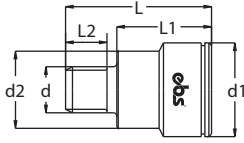

Erkek Uçlar / Male Plugs

Valfsiz / Without Valve	d	d1	L1	L2	d2	L	SW
Sipariş No Order No							
600.08 ER 10	BSPT 1/8"	21	21	8	17.5	31	6
600.08 ER 13	BSPT 1/4"	21	21	10	17.5	33	8
600.08 ER 17	BSPT 3/8"	21	11	11	17.5	24	8
600.08 NR 10	NPT 1/8"	21	21	7	17.5	31	1/4"
600.08 NR 13	NPT 1/4"	21	21	10	17.5	33	5/16"
600.08 NR 17	NPT 3/8"	21	11	11	17.5	24	5/16"
600.08 ER M10-1	M10x1.0	21	21	10	17.5	31	6
600.08 ER M10	M10x1.5	21	21	10	17.5	31	6
600.08 ER M12	M14x1.5	21	21	11	17.5	31	8
600.08 ER M14	M12x1.75	21	21	11	17.5	31	8