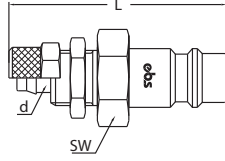

Dişi Uç lar / Female Plugs

Valfsiz / Without Valve	d	L	SW
Sipariş No Order No			
A26 DR 10	BSP 1/8"	30	14
A26 DR 13	BSP 1/4"	33	17
A26 DR 17	BSP 3/8"	33	19
A26 DR 21	BSP 1/2"	36	24
A26 DR M14-1	M14x1,25	33	17
A26 DR M14	M14x1,5	33	17
A26 DR M16	M16x1,5	33	19
A26 DR M18	M18x1,5	36	21

Panel Hortum Uç / Panel Mount Plastic Hose Plug

Valfsiz / Without Valve	d	L	SW
Sipariş No Order No			
A26 MR 06	6 mm M12x1	56	14
A26 MR 08	8 mm M12x1	56	14
A26 MR 10	10 mm M14x1	56	16

**A26
SERİSİ**

Plastik Hortum Uç / Plastic Hose Plug