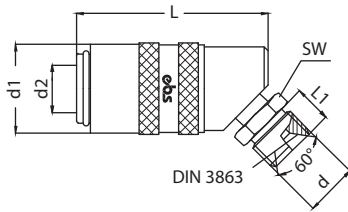

45° Erkek Gövde / 45° Male Thread Socket

Valfli / With Valve	Valfsiz / Without Valve	d	d1	d2	L	L1	SW
Sipariş No Order No	Sipariş No Order No						
590 EGB 13-45	590 EG 13-45	BSP 1/4"	23	13	52	9	15
590 EGB 17-45	590 EG 17-45	BSP 3/8"	23	13	52	9	19
590 EGB 21-45	590 EG 21-45	BSP 1/2"	23	13	52	9	21
590 EGB M16-45	590 EG M16-45	M16x1.5	23	13	52	10	19