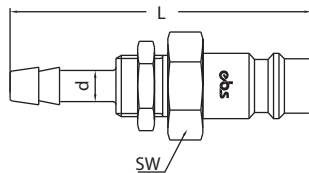

Valfsiz / Without Valve	d	L	SW
Sipariş No Order No			
A26 DR 10	BSP 1/8"	30	14
A26 DR 13	BSP 1/4"	33	17
A26 DR 17	BSP 3/8"	33	19
A26 DR 21	BSP 1/2"	36	24
A26 DR M14-1	M14x1,25	33	17
A26 DR M14	M14x1,5	33	17
A26 DR M16	M16x1,5	33	19
A26 DR M18	M18x1,5	36	21

Panel Hortum Uç / Panel Mount Plastic Hose Plug