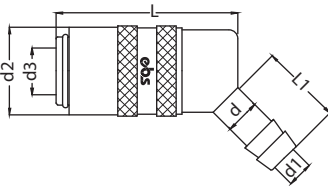

45° Hortum Gövde / 45° Hose Tail Socket

Valfli / With Valve	Valfsiz / Without Valve	d	d1	d2	d3	L	L1
Sipariş No Order No	Sipariş No Order No						
590 HGB 10-45	590 HG 10-45	10	7.5	23	13	52	26
590 HGB 13-45	590 HG 13-45	13	10	23	13	52	26