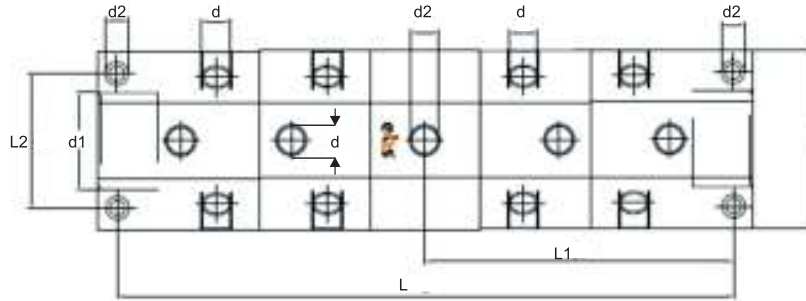

Alüminyum Kollektör

Sip. No. / Or. Nr.:	L	L1	d	d1	d2	T	T1	Giriş Ad.	Çıkış Ad.
1017 AK 13-33-10	172	55	7	86	43,4	1/4	1"	5	5
1017 AK 13-33-20	236	55	7	118	43,4	1/4	1"	10	10
1017 AK 13-33-30	300	55	7	150	43,4	1/4	1"	15	15
1017 AK 17-33-10	172	55	7	86	43,4	3/8	1"	5	5
1017 AK 17-33-20	236	55	7	118	43,4	3/8	1"	10	10
1017 AK 17-33-30	300	55	7	150	43,4	3/8	1"	15	15
1017 AK 21-42-10	191	80	9	95,5	62,5	1/2	1"1/4	5	5
1017 AK 21-42-20	267	80	9	133,5	62,5	1/2	1"1/4	10	10
1017 AK 21-42-30	343	80	9	171	62,5	1/2	1"1/4	15	15