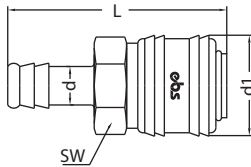

Hortum Gövde / Hose Tail Socket

Valfli / With Valve	d	d1	L	SW
Sipariş No Order No				
A26 HGB 06	6 mm - 1/4"	25	55	21
A26 HGB 08	8 mm - 5/16"	25	55	21
A26 HGB 09	9 mm - 5/14"	25	55	21
A26 HGB 10	10 mm - 3/8"	25	55	21
A26 HGB 13	13 mm - 1/2"	25	55	21