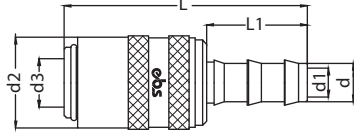

Kelepçesiz Hortum Gövde / Hose Clamp Socket

Valfli / With Valve	Valfsiz / Without Valve	d	d1	d2	d3	L	L1
Sipariş No Order No	Sipariş No Order No						
590 FGB 10	590 FG 10	10	7.5	23	13	64	28
590 FGB 13	590 FG 13	13	10	23	13	64	28