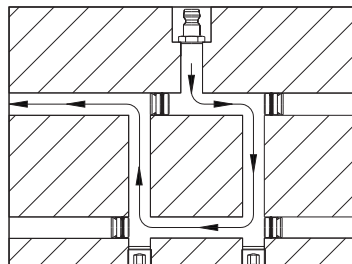

Viton Oringli Tıkaç

Çalışma Sıcaklığı / Temperature Range
Maks. 200°C / Max. 200°C

Viton Oring FPM (V)	NBR Oring NBR Seals	d	L
Sipariş No Order No	Sipariş No Order No		
TKV - 06	TK - 06	6	10
TKV - 08	TK - 08	8	10
TKV - 10	TK - 10	10	10
TKV - 12	TK - 12	12	10
TKV - 14	TK - 14	14	12
TKV - 16	TK - 16	16	12
TKV - 20	TK - 20	20	12