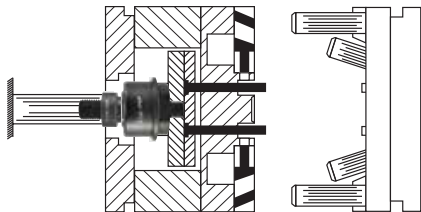

Sipariş No Order No	d	sw	d1	L1	L	Çekme Kuvveti Pull Force kg
OPC-01 EU 10	M10 x 1.5	19	22.8	20	45.5	1500
OPC-01 EU 12	M12 x 1.75	19	22.8	20	45.5	1500
OPC-01 EU 14	M14 x 2.0	19	22.8	20	45.5	1500
OPC-01 EU 16	M16 x 2.0	19	22.8	20	45.5	1500

Sipariş No Order No	d	sw	d1	L1	L	Çekme Kuvveti Pull Force kg
OPC-02 EU 10	M10 x 1.5	22	25.8	20	55	2400
OPC-02 EU 12	M12 x 1.75	22	25.8	20	55	2400
OPC-02 EU 14	M14 x 2.0	22	25.8	20	55	2400
OPC-02 EU 16	M16 x 2.0	22	25.8	20	55	2400

Sipariş No Order No	d	sw	d1	L1	L	Çekme Kuvveti Pull Force kg
OPC-03 EU 16	M16 x 2.0	32	35	25	68	3200
OPC-03 EU 18	M18 x 2.5	32	35	25	68	3200
OPC-03 EU 20	M20 x 2.5	32	35	25	68	3200
OPC-03 EU 24	M24 x 3.0	32	35	25	68	3200
OPC-03 EU 27	M27 x 3.0	32	35	25	68	3200
OPC-03 EU 30	M30 x 3.5	32	35	25	68	3200