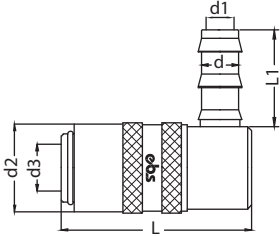

90° Kelepçesiz Hortum Gövde / 90° Hose Clamp Socket

Valfli / With Valve	Valfsiz / Without Valve	d	d1	d2	d3	L	L1
Sipariş No Order No	Sipariş No Order No						
590 FGB 10-90	590 FG 10-90	10	7.5	23	13	52	29
590 FGB 13-90	590 FG 13-90	13	10	23	13	52	29