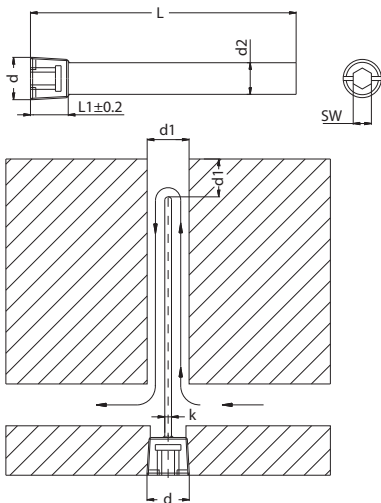

Metrik / Metric Thread	d	SW	d1	d2	L	L1	k
Sip. No / Order No							
SEP M8.100	8x0.75	4	6	5.8	100	8	1.6
SEP M8.200	8x0.75	4	6	5.8	200	8	1.6
SEP M10.100	10x1.0	5	8	7.8	100	8	1.6
SEP M10.125	10x1.5	5	8	7.8	125	8	1.6
SEP M10.200	10x1.0	5	8	7.8	200	8	1.6
SEP M10.300	10x1.0	5	8	7.8	300	8	1.6
SEP M12.125	12x1.5	6	10	9.8	125	8	2.0
SEP M12.250	12x1.5	6	10	9.8	250	8	2.0
SEP M16.150	16x1.5	8	14	13.8	150	10	2.4
SEP M16.300	16x1.5	8	14	13.8	300	10	2.4
SEP M20.150	20x1.5	10	18	17.8	150	10	2.4
SEP M20.200	20x1.5	10	18	17.8	200	10	2.4
SEP M20.300	20x1.5	10	18	17.8	300	10	2.4
SEP M20.400	20x1.5	10	18	17.8	400	10	2.4
SEP M24.150	24x2.0	10	20	19.8	150	12	2.4
SEP M24.300	24x2.0	10	20	19.8	300	12	2.4