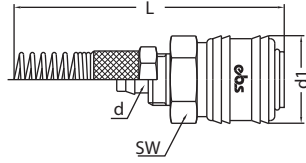

Yaylı Plastik Hortum Gövde / Plastic Hose Coupling with Spring

Valfli / With Valve	d	d1	L	SW
Sipariş No Order No				
A26 YGB 06	6x8 mm M12x1	25	133	21
A26 YGB 08	8x10 mm M16x1	25	148	21
A26 YGB 09	9x12 mm M16x1	25	148	21

Hortum Uç / Hose Plugs