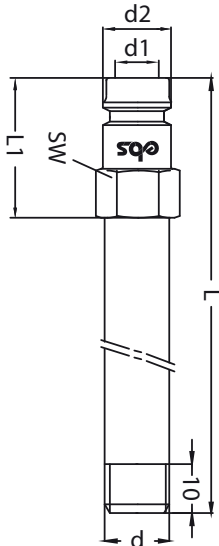

SKT Kör Tapa

Malzeme:
1 - MS58 Piring
2 - Paslanmaz Çelik

Sipariş No	d	d1	L1	L
SKT - 06	M3	6	6	11.5
SKT - 08	M4	8	8	11.5
SKT - 10	M6	10	10	14
SKT - 12	M6	12	12	14
SKT - 15	M8	15	15	16
SKT - 16	M8	16	16	16
SKT - 20	M8	20	20	16

Valfsiz / Without Valve	d	d1	d2	SW	L	L1
Sipariş No Order No						
590 ER 10	BSP 1/8"	9	13	14	29	10
590 ER 13	BSP 1/4"	9	13	14	29	10
590 ER 17	BSP 3/8"	9	13	17	29	10
590 ER 21	BSP 1/2"	9	13	21	29	10
590 ER M8	M8X1.25	9	13	14	29	10
590 ER M10-1	M10X1.5	9	13	14	29	10
590 ER M10	M10X1.0	9	13	14	29	10
590 ER M12	M12X1.75	9	13	14	29	10
590 ER M14	M14X1.5	9	13	21	29	10
590 ER M16	M16X1.5	9	13	21	29	10

Valfsiz / Without Valve	d	d1	d2	SW	L	L1
Sipariş No Order No						
590 ER 10-60	BSP 1/8"	9	13	14	60	20
590 ER 10-80	BSP 1/8"	9	13	14	80	20
590 ER 10-100	BSP 1/8"	9	13	14	100	20
590 ER 10-120	BSP 1/8"	9	13	14	120	20
590 ER 10-150	BSP 1/8"	9	13	14	150	20

Valfsiz / Without Valve	d	d1	d2	SW	L	L1
Sipariş No Order No						
590 ER 13-60	BSP 1/4"	9	13	14	60	20
590 ER 13-80	BSP 1/4"	9	13	14	80	20
590 ER 13-100	BSP 1/4"	9	13	14	100	20
590 ER 13-120	BSP 1/4"	9	13	14	120	20
590 ER 13-150	BSP 1/4"	9	13	14	150	20

Valfsiz / Without Valve	d	d1	d2	SW	L	L1
Sipariş No Order No						
590 ER 17-60	BSP 3/8"	9	13	17	60	20
590 ER 17-80	BSP 3/8"	9	13	17	80	20
590 ER 17-100	BSP 3/8"	9	13	17	100	20
590 ER 17-120	BSP 3/8"	9	13	17	120	20
590 ER 17-150	BSP 3/8"	9	13	17	150	20