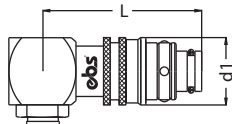

Valfsiz / Without Valve	d	d1	L
Sipariş No Order No			
600.08 FG 10	3/8" 10mm	20	37
600.08 FG 13	1/2" 13mm	20	40

90° Kelepçesiz Hortum Gövde / 90° Hose Clamp Socket