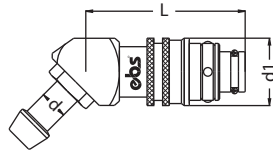

Valfsiz / Without Valve	d	d1	L
Sipariş No Order No			
600.08 HG 06-90°	1/4" 06mm	20	45.5
600.08 HG 08-90°	5/16" 08mm	20	45.5
600.08 HG 10-90°	3/8" 10mm	20	45.5
600.08 HG 12-90°	15/32" 12mm	20	45.5
600.08 HG 13-90°	1/2" 13mm	20	45.5

45° Hortum Gövde / 45° Hose Tail Socket