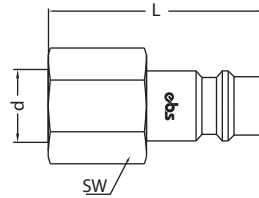

**A26
SERİSİ**

Valfli / With Valve	d	d1	L	SW
Sipariş No Order No				
A26 YGB 06	6x8 mm M12x1	25	133	21
A26 YGB 08	8x10 mm M16x1	25	148	21
A26 YGB 09	9x12 mm M16x1	25	148	21

Hortum Uç / Hose Plugs

Valfli / With Valve	d	L
Sipariş No Order No		
A26 HR 06	6 mm - 1/4"	46
A26 HR 08	8 mm - 5/16"	46
A26 HR 09	9 mm - 5/14"	46
A26 HR 10	10 mm - 3/8"	46
A26 HR 13	13 mm - 1/2"	48

Erkek Uç lar / Male Plugs

Valfsiz / Without Valve	d	L	SW
Sipariş No Order No			
A26 ER 10	BSP 1/8"	31	13
A26 ER 13	BSP 1/4"	33	14
A26 ER 17	BSP 3/8"	33	17
A26 ER 21	BSP 1/2"	38	22
A26 ER M14	M14x1,5	35	17
A26 ER M16	M16x1,5	36	17
A26 ER M18	M18x1,5	37	19

Dişi Uç lar / Female Plugs

Valfsiz / Without Valve	d	L	SW
Sipariş No Order No			
A26 DR 10	BSP 1/8"	30	14
A26 DR 13	BSP 1/4"	33	17
A26 DR 17	BSP 3/8"	33	19
A26 DR 21	BSP 1/2"	36	24
A26 DR M14-1	M14x1,25	33	17
A26 DR M14	M14x1,5	33	17
A26 DR M16	M16x1,5	33	19
A26 DR M18	M18x1,5	36	21

Valfsiz / Without Valve	d	L	SW
Sipariş No Order No			
A26 MR 06	6 mm M12x1	56	14
A26 MR 08	8 mm M12x1	56	14
A26 MR 10	10 mm M14x1	56	16