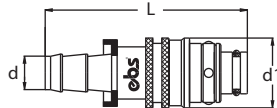

Valfsiz / Without Valve	d	d1	L
Sipariş No Order No			
600.08 HG 06-45°	1/4" 06mm	20	47.5
600.08 HG 08-45°	5/16" 08mm	20	47.5
600.08 HG 10-45°	3/8" 10mm	20	47.5
600.08 HG 12-45°	15/32" 12mm	20	47.5
600.08 HG 13-45°	1/2" 13mm	20	47.5

Kelepçesiz Hortum Gövde / Hose Clamp Socket