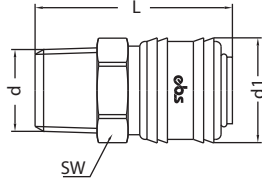

Erkek Gövde / Male Thread Socket

Valfli / With Valve	d	d1	L	SW
Sipariş No Order No				
A26 EGB 13	BSP 1/4"	25	58	21
A26 EGB 17	BSP 3/8"	25	58	21
A26 EGB 21	BSP 1/2"	25	59	21
A26 EGB M14	M14x1,5	25	58	21
A26 EGB M16	M16x1,5	25	58	21
A26 EGB M18	M18x1,5	25	59	21