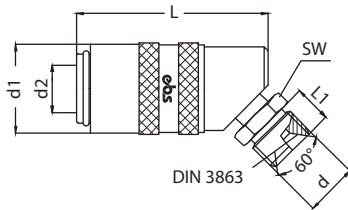

45° Erkek Gövde / 45° Male Thread Socket

Valfli / With Valve	Valfsiz / Without Valve	d	d1	d2	L	L1	SW
Sipariş No Order No	Sipariş No Order No						
560 EGB 13-45	560 EG 13-45	BSP 1/4"	18	9	42	9	14
560 EGB 17-45	560 EG 17-45	BSP 3/8"	18	9	42	9	17
560 EGB M14-45	560 EG M14-45	M14x1.5	18	9	42	9	17