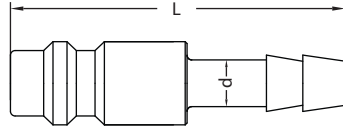

Valfli / With Valve	d	L
Sipariş No Order No		
A26 HR 06	6 mm - 1/4"	46
A26 HR 08	8 mm - 5/16"	46
A26 HR 09	9 mm - 5/14"	46
A26 HR 10	10 mm - 3/8"	46
A26 HR 13	13 mm - 1/2"	48

Erkek Uç lar / Male Plugs