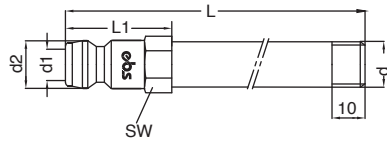

Uzatma Erkek Uçlar / Extension Plug With Thread

Sipariş No Order No	d	d1	d2	SW	L	L1
560 ER M12-60	M12x1.75	5,5	9	13	60	20
560 ER M12	M12x1.75	5,5	9	13	80	20
560 ER M12-	M12x1.75	5,5	9	13	100	20
560 ER M12-	M12x1.75	5,5	9	13	120	20
560 ER M12-1	M12x1.75	5,5	9	13	150	20