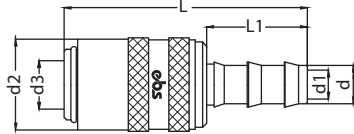

Kelepçesiz Hortum Gövde / Hose Clamp Socket

Valfli / With Valve	Valfsiz / Without Valve	d	d1	d2	d3	L	L1
Sipariş No Order No	Sipariş No Order No						
560 FGB 06	560 FG 06	6	4.5	18	9	48	18
560 FGB 08	560 FG 08	8	6	18	9	48	18
560 FGB 10	560 FG 10	10	7	18	9	48	18