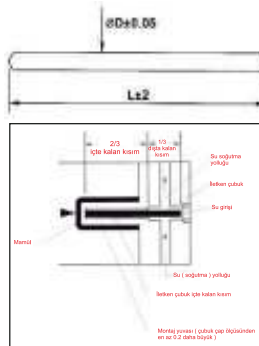

D	3	4	5	6	8
40	40	40	40	40	40
60	60	60	60	60	60
80	80	80	80	80	80
100	100	100	100	100	100
120	120	120	120	120	120
150	150	150	150	150	150
185	185	185	185	185	185
200	200	200	200	200	200

Soğutucu İletken Bakır Boru

Kullanım Alanları

- Plastik, Zamak ve Alüminyum enjeksiyon kalıplarının soğutma sistemlerinde.
- Sıcak yağ bağlantılarında
- Sıcak ve soğuk su giriş çıkışlarında

Montaj :

- Kalıbın içine monte edileceği yuvanın 0.1-0.2 mm geniş olduğuna emin olunuz
- Monte edildikten sonra içte kalan 3/2'lik kısmı giriş noktasına montaj elemanlarıyla doldurunuz.
- Güvenlik için iletken çubuğun 3/1'ini dışarda bırakınız.