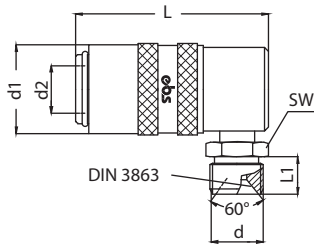

90° Erkek Gövde / 90° Male Thread Socket

Valfli / With Valve	Valfsiz / Without Valve	d	d1	d2	L	L1	SW
Sipariş No Order No	Sipariş No Order No						
590 EGB 13-90	590 EG 13-90	BSP 1/4"	23	13	52	9	15
590 EGB 17-90	590 EG 17-90	BSP 3/8"	23	13	52	9	19
590 EGB 21-90	590 EG 21-90	BSP 1/2"	23	13	52	9	21
590 EGB M16-90	590 EG M16-90	M16x1.5	23	13	52	10	19