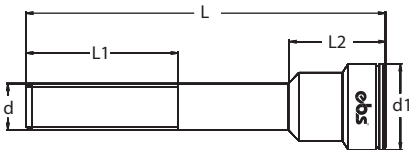

Erkek Uzatma Uçlar / Extension

Valfsiz / Without Valve	d	L	L1	L2	d1	SW
Sipariş No Order No						
600.08 UR 10-50	BSP 1/8"	50	26	21	21	6
600.08 UR 10-100	BSP 1/8"	100	60	21	21	6
600.08 UR 10-150	BSP 1/8"	150	60	21	21	6
600.08 UR 13-50	BSP 1/4"	50	27	21	21	8
600.08 UR 13-100	BSP 1/4"	100	60	21	21	8
600.08 UR 13-150	BSP 1/4"	150	60	21	21	8
600.08 UR 13-200	BSP 1/4"	200	60	21	21	8