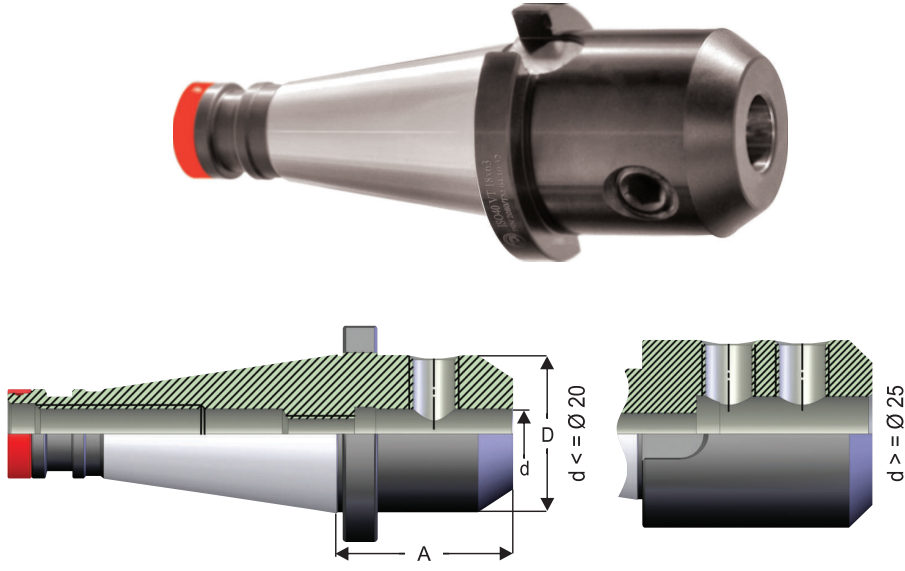

SİPARİŞ KODU	ÜRÜN ADI	d	D	A
244006	ISO 40 WELDON	6	25	50
244008	ISO 40 WELDON	8	28	50
244010	ISO 40 WELDON	10	35	50
244012	ISO 40 WELDON	12	42	50
244014	ISO 40 WELDON	14	44	50
244016	ISO 40 WELDON	16	48	63
244018	ISO 40 WELDON	18	50	63
244020	ISO 40 WELDON	20	52	63
244025	ISO 40 WELDON	25	63	80
244032	ISO 40 WELDON	32	72	80
244040	ISO 40 WELDON	40	79	90
245006	ISO 50 WELDON	6	25	63
245008	ISO 50 WELDON	8	28	63
245010	ISO 50 WELDON	10	35	63
245012	ISO 50 WELDON	12	42	63
245014	ISO 50 WELDON	14	44	63
245016	ISO 50 WELDON	16	48	63
245018	ISO 50 WELDON	18	50	63
245020	ISO 50 WELDON	20	52	63
245025	ISO 50 WELDON	25	65	80
245032	ISO 50 WELDON	32	72	80
245040	ISO 50 WELDON	40	80	90