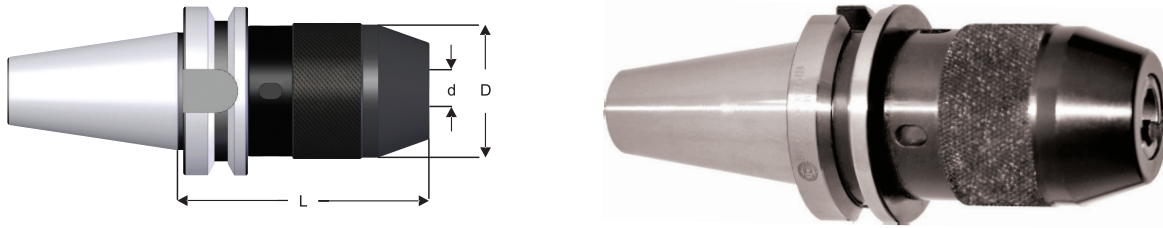

SİPARİŞ KODU	ÜRÜN ADI	D	A	L
373116	BT 30 NC MANDREN TUTUCU	1.....16	51	112
374116	BT 40 NC MANDREN TUTUCU	1.....16	51	97
375116	BT 50 NC MANDREN TUTUCU	1.....16	51	108