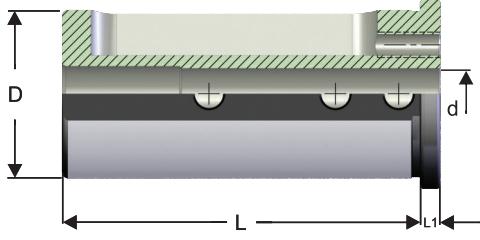

SİPARİŞ KODU	ÜRÜN ADI	d	ŞAFT (D)	L	L1
42006	SİLİNDİR ŞAFTLI REDÜKSİYON KOVANI	6	20	40	5
42008	SİLİNDİR ŞAFTLI REDÜKSİYON KOVANI	8	20	40	5
42010	SİLİNDİR ŞAFTLI REDÜKSİYON KOVANI	10	20	40	5
42012	SİLİNDİR ŞAFTLI REDÜKSİYON KOVANI	12	20	40	5
42016	SİLİNDİR ŞAFTLI REDÜKSİYON KOVANI	16	20	40	5
42506	SİLİNDİR ŞAFTLI REDÜKSİYON KOVANI	6	25	45	5
42508	SİLİNDİR ŞAFTLI REDÜKSİYON KOVANI	8	25	45	5
42510	SİLİNDİR ŞAFTLI REDÜKSİYON KOVANI	10	25	45	5
42512	SİLİNDİR ŞAFTLI REDÜKSİYON KOVANI	12	25	45	5
42516	SİLİNDİR ŞAFTLI REDÜKSİYON KOVANI	16	25	45	5
42520	SİLİNDİR ŞAFTLI REDÜKSİYON KOVANI	20	25	45	5
43206	SİLİNDİR ŞAFTLI REDÜKSİYON KOVANI	6	32	65	5
43208	SİLİNDİR ŞAFTLI REDÜKSİYON KOVANI	8	32	65	5
43210	SİLİNDİR ŞAFTLI REDÜKSİYON KOVANI	10	32	65	5
43212	SİLİNDİR ŞAFTLI REDÜKSİYON KOVANI	12	32	65	5
43216	SİLİNDİR ŞAFTLI REDÜKSİYON KOVANI	16	32	65	5
43220	SİLİNDİR ŞAFTLI REDÜKSİYON KOVANI	20	32	65	5
43225	SİLİNDİR ŞAFTLI REDÜKSİYON KOVANI	25	32	65	5
44008	SİLİNDİR ŞAFTLI REDÜKSİYON KOVANI	8	40	75	5
44010	SİLİNDİR ŞAFTLI REDÜKSİYON KOVANI	10	40	75	5
44012	SİLİNDİR ŞAFTLI REDÜKSİYON KOVANI	12	40	75	5
44016	SİLİNDİR ŞAFTLI REDÜKSİYON KOVANI	16	40	75	5
44020	SİLİNDİR ŞAFTLI REDÜKSİYON KOVANI	20	40	75	5
44025	SİLİNDİR ŞAFTLI REDÜKSİYON KOVANI	25	40	75	5
44032	SİLİNDİR ŞAFTLI REDÜKSİYON KOVANI	32	40	75	5
45008	SİLİNDİR ŞAFTLI REDÜKSİYON KOVANI	8	50	90	5
45010	SİLİNDİR ŞAFTLI REDÜKSİYON KOVANI	10	50	90	5
45012	SİLİNDİR ŞAFTLI REDÜKSİYON KOVANI	12	50	90	5
45016	SİLİNDİR ŞAFTLI REDÜKSİYON KOVANI	16	50	90	5
45020	SİLİNDİR ŞAFTLI REDÜKSİYON KOVANI	20	50	90	5
45025	SİLİNDİR ŞAFTLI REDÜKSİYON KOVANI	25	50	90	5
45032	SİLİNDİR ŞAFTLI REDÜKSİYON KOVANI	32	50	90	5
45040	SİLİNDİR ŞAFTLI REDÜKSİYON KOVANI	40	50	90	5