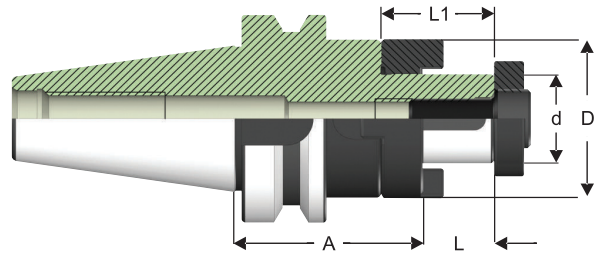

SİPARİŞ KODU	ÜRÜN ADI	d (h6)	D	A	L	L1
524016	SK 40 / K.T.B.-16	16	32	55	17	27
524022	SK 40 / K.T.B.-22	22	40	55	19	31
524027	SK 40 / K.T.B.-27	27	48	55	21	33
524032	SK 40 / K.T.B.-32	32	58	60	24	38
524040	SK 40 / K.T.B.-40	40	70	60	27	41
525016	SK 50 / K.T.B.-16	16	32	55	17	27
525022	SK 50 / K.T.B.-22	22	40	55	19	31
525027	SK 50 / K.T.B.-27	27	48	55	21	33
525032	SK 50 / K.T.B.-32	32	58	55	24	38
525040	SK 50 / K.T.B.-40	40	70	55	27	41