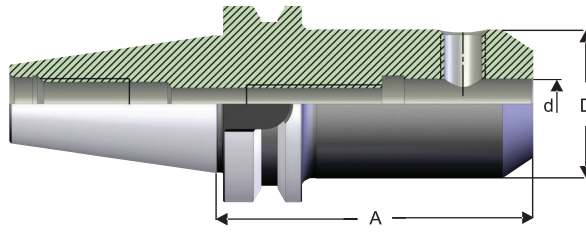

SİPARİŞ KODU	ÜRÜN ADI	d	D	A
343006	BT 30 WELDON	6	25	50
343008	BT 30 WELDON	8	28	50
343010	BT 30 WELDON	10	35	50
343012	BT 30 WELDON	12	42	50
343014	BT 30 WELDON	14	44	50
343016	BT 30 WELDON	16	48	63
343018	BT 30 WELDON	18	50	63
343020	BT 30 WELDON	20	52	63
344006	BT 40 WELDON	6	25	50
344008	BT 40 WELDON	8	28	50
344010	BT 40 WELDON	10	35	63
344012	BT 40 WELDON	12	42	63
344014	BT 40 WELDON	14	44	63
344016	BT 40 WELDON	16	48	63
344018	BT 40 WELDON	18	50	63
344020	BT 40 WELDON	20	52	63
344025	BT 40 WELDON	25	63	90
344032	BT 40 WELDON	32	72	100
344040	BT 40 WELDON	40	79	120
344105	BT 40 WELDON	5	25	100
344106	BT 40 WELDON	6	25	100
344108	BT 40 WELDON	8	28	100
344110	BT 40 WELDON	10	35	100
344112	BT 40 WELDON	12	42	100
344114	BT 40 WELDON	14	44	100
344116	BT 40 WELDON	16	48	100
344118	BT 40 WELDON	18	50	100
344120	BT 40 WELDON	20	52	100