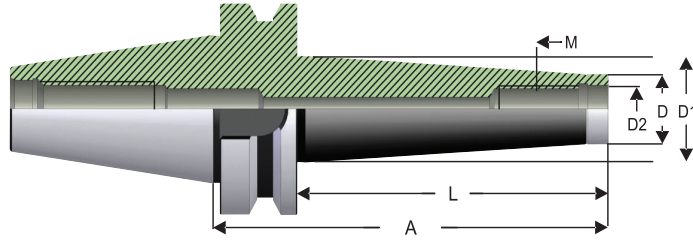

SİPARİŞ KODU	ÜRÜN ADI	M	D	D1	A	L	D2
384008	BT 40 VİDALI TAKIM TUTUCU	M8	13	23	77	50	8.5
384008-1	BT 40 VİDALI TAKIM TUTUCU	M8	13	25	127	100	8.5
384008-2	BT 40 VİDALI TAKIM TUTUCU	M8	13	30	177	150	8.5
384010	BT 40 VİDALI TAKIM TUTUCU	M10	18	23	77	50	10.5
384010-1	BT 40 VİDALI TAKIM TUTUCU	M10	18	32	127	100	10.5
384010-2	BT 40 VİDALI TAKIM TUTUCU	M10	18	36	177	150	10.5
384012	BT 40 VİDALI TAKIM TUTUCU	M12	21	25	77	50	12.5
384012-1	BT 40 VİDALI TAKIM TUTUCU	M12	21	32	127	100	12.5
384012-2	BT 40 VİDALI TAKIM TUTUCU	M12	21	40	177	150	12.5
384016	BT 40 VİDALI TAKIM TUTUCU	M16	29	34	102	75	17
384016-1	BT 40 VİDALI TAKIM TUTUCU	M16	29	40	152	125	17
385008	BT 50 VİDALI TAKIM TUTUCU	M8	13	25	138	100	8.5
385008-1	BT 50 VİDALI TAKIM TUTUCU	M8	13	30	188	150	8.5
385010	BT 50 VİDALI TAKIM TUTUCU	M10	18	32	138	100	10.5
385010-1	BT 50 VİDALI TAKIM TUTUCU	M10	18	36	188	150	10.5
385012	BT 50 VİDALI TAKIM TUTUCU	M12	21	33	138	100	12.5
385012-1	BT 50 VİDALI TAKIM TUTUCU	M12	21	40	188	150	12.5
385016	BT 50 VİDALI TAKIM TUTUCU	M16	29	36	138	100	17
385016-1	BT 50 VİDALI TAKIM TUTUCU	M16	29	42	188	150	17