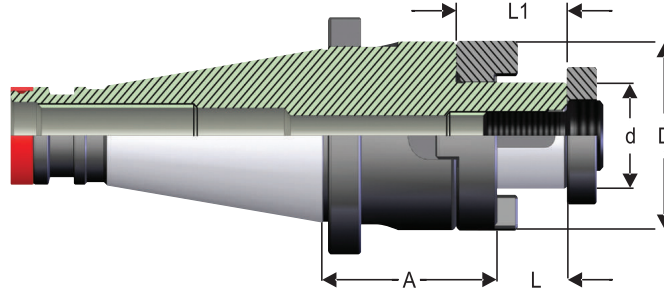

SİPARİŞ KODU	ÜRÜN ADI	d	D	A	L	L1
223016	ISO 30 / K.T.B. 16	16	32	35	17	27
223022	ISO 30 / K.T.B. 22	22	40	35	19	31
223027	ISO 30 / K.T.B. 27	27	48	35	21	33
223032	ISO 30 / K.T.B. 32	32	58	50	24	38
224016	ISO 40 / K.T.B. 16	16	32	52	17	27
224022	ISO 40 / K.T.B. 22	22	40	52	19	31
224027	ISO 40 / K.T.B. 27	27	48	52	21	33
224032	ISO 40 / K.T.B. 32	32	58	52	24	38
224040	ISO 40 / K.T.B. 40	40	70	52	27	41
225016	ISO 50 / K.T.B. 16	16	32	55	17	27
225022	ISO 50 / K.T.B. 22	22	40	55	19	31
225027	ISO 50 / K.T.B. 27	27	48	55	21	33
225032	ISO 50 / K.T.B. 32	32	58	55	24	38
225040	ISO 50 / K.T.B. 40	40	70	55	27	41