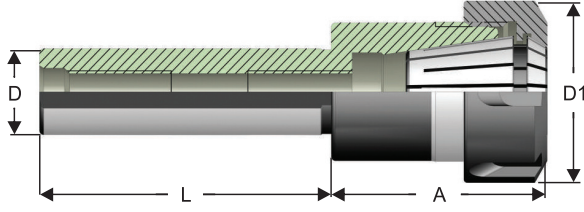

SİPARİŞ KODU	ÜRÜN ADI	KAPASİTE	ŞAFT (D)	L	A	D1
420426	SİLİNDİR ŞAFTLI ER 16 / 426 PENS TUTUCU	2.....10 mm	20	70	30	32
420426.1	SİLİNDİR ŞAFTLI ER 16 / 426 PENS TUTUCU	2.....10 mm	20	100	30	32
420426.2	SİLİNDİR ŞAFTLI ER 16 / 426 PENS TUTUCU	2.....10 mm	20	100	30	22
420426.3	SİLİNDİR ŞAFTLI ER 16 / 426 PENS TUTUCU	2.....10 mm	20	150	30	22
420426.4	SİLİNDİR ŞAFTLI ER 16 / 426 PENS TUTUCU	2.....10 mm	20	150	30	32
420426.5	SİLİNDİR ŞAFTLI ER 16 / 426 PENS TUTUCU	2.....10 mm	20	200	30	22
420428	SİLİNDİR ŞAFTLI ER 20 / 428 PENS TUTUCU	2.....12 mm	20	70	45	34
420428.1	SİLİNDİR ŞAFTLI ER 20 / 428 PENS TUTUCU	2.....12 mm	20	70	45	34
420428.2	SİLİNDİR ŞAFTLI ER 20 / 428 PENS TUTUCU	2.....12 mm	20	150	45	34
420430	SİLİNDİR ŞAFTLI ER 25 / 430 PENS TUTUCU	2.....16 mm	20	70	52	42
420430.1	SİLİNDİR ŞAFTLI ER 25 / 430 PENS TUTUCU	2.....16 mm	20	150	52	42
420470	SİLİNDİR ŞAFTLI ER 32 / 470 PENS TUTUCU	2.....20 mm	20	70	55	50
420470.1	SİLİNDİR ŞAFTLI ER 32 / 470 PENS TUTUCU	2.....20 mm	20	150	55	50
425426	SİLİNDİR ŞAFTLI ER 16 / 426 PENS TUTUCU	2.....10 mm	25	70	32	32
425426.1	SİLİNDİR ŞAFTLI ER 16 / 426 PENS TUTUCU	2.....10 mm	25	150	32	32
425428	SİLİNDİR ŞAFTLI ER 20 / 428 PENS TUTUCU	2.....12 mm	25	70	35	34
425428.1	SİLİNDİR ŞAFTLI ER 20 / 428 PENS TUTUCU	2.....12 mm	25	150	35	34
425430	SİLİNDİR ŞAFTLI ER 25 / 430 PENS TUTUCU	2.....16 mm	25	70	50	42
425430.1	SİLİNDİR ŞAFTLI ER 25 / 430 PENS TUTUCU	2.....16 mm	25	150	50	42
425470	SİLİNDİR ŞAFTLI ER 32 / 470 PENS TUTUCU	2.....20 mm	25	70	55	50
425470.1	SİLİNDİR ŞAFTLI ER 32 / 470 PENS TUTUCU	2.....20 mm	25	150	55	50
432426	SİLİNDİR ŞAFTLI ER 16 / 426 PENS TUTUCU	2.....10 mm	32	80	32	32
432430	SİLİNDİR ŞAFTLI ER 25 / 430 PENS TUTUCU	2.....16 mm	32	80	32	42
432430.1	SİLİNDİR ŞAFTLI ER 25 / 430 PENS TUTUCU	2.....16 mm	32	150	32	42
432470	SİLİNDİR ŞAFTLI ER 32 / 470 PENS TUTUCU	2.....20 mm	32	80	52	50
432470.1	SİLİNDİR ŞAFTLI ER 32 / 470 PENS TUTUCU	2.....20 mm	32	150	52	50
432472	SİLİNDİR ŞAFTLI ER 40 / 472 PENS TUTUCU	2.....26 mm	32	80	63	63
432472.1	SİLİNDİR ŞAFTLI ER 40 / 472 PENS TUTUCU	2.....26 mm	32	150	63	63
440430	SİLİNDİR ŞAFTLI ER 25 / 430 PENS TUTUCU	2.....16 mm	40	85	32	42
440430.1	SİLİNDİR ŞAFTLI ER 25 / 430 PENS TUTUCU	2.....16 mm	40	150	32	42
440470	SİLİNDİR ŞAFTLI ER 32 / 470 PENS TUTUCU	2.....20 mm	40	85	35	50
440470.1	SİLİNDİR ŞAFTLI ER 32 / 470 PENS TUTUCU	2.....20 mm	40	150	35	50
440472	SİLİNDİR ŞAFTLI ER 40 / 472 PENS TUTUCU	2.....26 mm	40	85	45	63
440472.1	SİLİNDİR ŞAFTLI ER 40 / 472 PENS TUTUCU	2.....26 mm	40	150	45	63