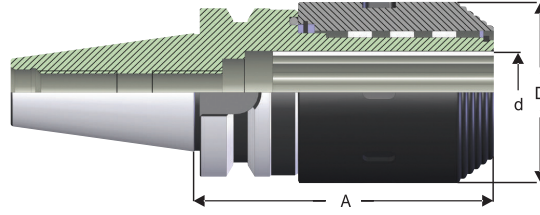

SİPARİŞ KODU	ÜRÜN ADI	KAPASİTE	D	A
318420	BT 40 RULMANLI PENS TUTUCU	6.....20	75	49
318432	BT 40 RULMANLI PENS TUTUCU	6.....32	90	68
319520	BT 50 RULMANLI PENS TUTUCU	6.....20	90	49
319532	BT 50 RULMANLI PENS TUTUCU	6.....32	95	68