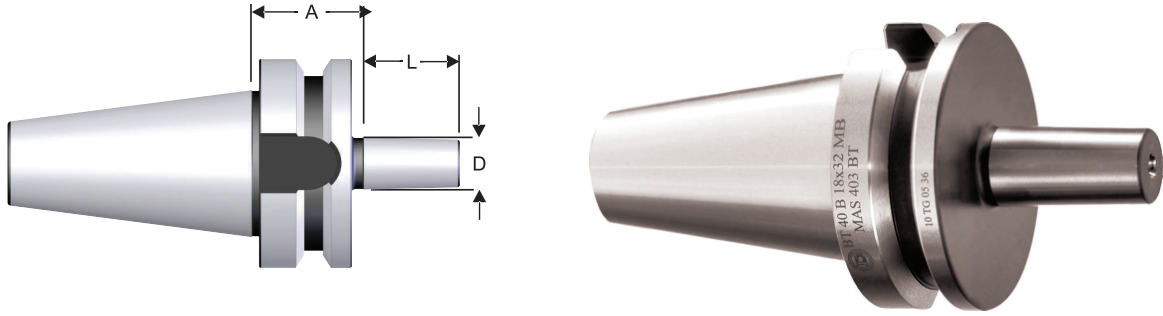

SİPARİŞ KODU	ÜRÜN ADI	D	A	L
373012	BT 30 MANDREN ADAPTÖRÜ	B12	25	18,5
373016	BT 30 MANDREN ADAPTÖRÜ	B16	25	24
374012	BT 40 MANDREN ADAPTÖRÜ	B12	32	18,5
374016	BT 40 MANDREN ADAPTÖRÜ	B16	32	24
374018	BT 40 MANDREN ADAPTÖRÜ	B18	32	32
375016	Bt50 MANDREN ADAPTÖRÜ	B16	43	24
375018	BT 50 MANDREN ADAPTÖRÜ	B18	43	32