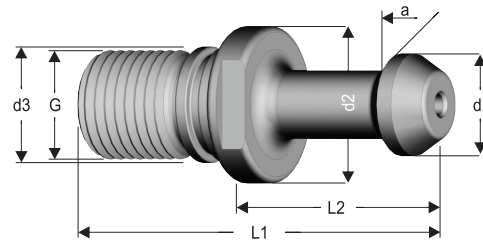

SİPARİŞ KODU	ÜRÜN ADI	d1	d2	L1	L2	G	a
21445	CAT 40 MAZAK PULLSTAD	18,80	22,00	41,25	16,10	M16	45°
21445.1	BT 40 MAZAK PULLSTAD	18,80	22,50	44,10	19,10	M16	45°
22545	CAT 50 MAZAK PULLSTAD	29,10	37,00	65,50	25,55	M24	45°
23015	SK 30 PULLSTAD	13,00	17,00	44,00	24,00	M12	15°
24015	SK 40 PULLSTAD	19,00	23,00	54,00	26,00	M16	15°
25015	SK 50 PULLSTAD	28,00	36,00	74,00	34,00	M24	15°
23045	BT 30 PULLSTAD	11,00	16,50	43,00	23,00	M12	45°
24045	BT 40 PULLSTAD	15,00	23,00	60,00	35,00	M16	45°
25045	BT 50 PULLSTAD	23,00	38,00	85,00	45,00	M24	45°
24145	BT 40 İ.S.V PULLSTAD	15,00	23,00	60,00	35,00	M16	45°
25145	BT 50 İ.S.V PULLSTAD	23,00	38,00	85,00	45,00	M24	45°