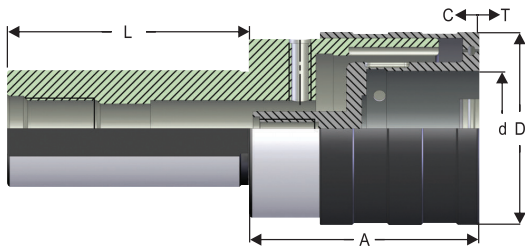

SİLİNDİRİK ŞAFTLI KLAVUZ ÇEKME BAŞLIĞI

SİPARİŞ KODU	ÜRÜN ADI	KAPASİTE	A	D	d	C	T	L
4825214	SİLİNDİRİK ŞAFTLI EM. TIP KLAVUZ ÇEKME B.	M2....M14	45	38	19	7	7	70
4825524	SİLİNDİRİK ŞAFTLI EM. TIP KLAVUZ ÇEKME B.	M5....M24	71	54	31	12	12	70
4832214	SİLİNDİRİK ŞAFTLI EM. TIP KLAVUZ ÇEKME B.	M2....M14	45	38	19	7	7	80
4832524	SİLİNDİRİK ŞAFTLI EM. TIP KLAVUZ ÇEKME B.	M5....M24	71	54	31	12	12	80
4840214	SİLİNDİRİK ŞAFTLI EM. TIP KLAVUZ ÇEKME B.	M2....M14	45	38	19	7	7	85
4840524	SİLİNDİRİK ŞAFTLI EM. TIP KLAVUZ ÇEKME B.	M5....M24	71	54	31	12	12	85