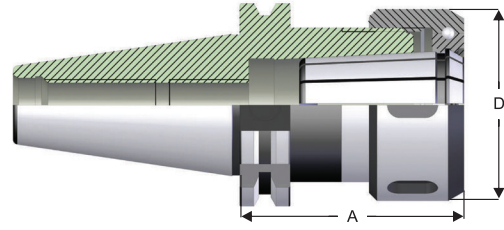

SİPARİŞ KODU	ÜRÜN ADI	KAPASİTE	D	A
510462	SK 30 / 462 PENS BAŞLIĞI	2.....25 mm	60	80
511462	SK 40 / 462 PENS BAŞLIĞI	2.....25 mm	60	70
511467	SK 40 / 467 PENS BAŞLIĞI	3.....32 mm	72	90
515462	SK 50 / 462 PENS BAŞLIĞI	2.....25 mm	62	70
515467	SK 50 / 467 PENS BAŞLIĞI	3.....32 mm	72	80
510426	SK 30ER 16 / 426 PENS BAŞLIĞI	2.....10 mm	32	70
510430	SK 30 ER 25 / 430 PENS BAŞLIĞI	2.....16 mm	42	70
510470	SK 30 ER 32 / 470 PENS BAŞLIĞI	2.....20 mm	50	70
510472	SK 30 ER 40 / 472 PENS BAŞLIĞI	2.....26 mm	63	70
511426	SK 40 ER 16 / 426 PENS BAŞLIĞI	2.....10 mm	32	63
511430	SK 40 ER 25 / 430 PENS BAŞLIĞI	2.....16 mm	42	60
511470	SK 40 ER 32 / 470 PENS BAŞLIĞI	2.....20 mm	50	70
511472	SK 40 ER 40 / 472 PENS BAŞLIĞI	2.....26 mm	63	80
515426	SK 50 ER 16 / 426 PENS BAŞLIĞI	2.....10 mm	32	63
515430	SK 50 ER 25 / 430 PENS BAŞLIĞI	2.....16 mm	42	60
515470	SK 50 ER 32 / 470 PENS BAŞLIĞI	2.....20 mm	50	70
515472	SK 50 ER 40 / 472 PENS BAŞLIĞI	2.....26 mm	63	80