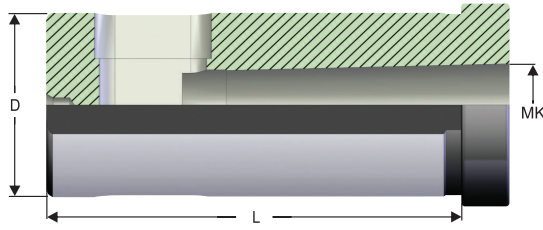

SİPARİŞ KODU	ÜRÜN ADI	MORS (MK)	ŞAFT (D)	L
43201	SİLİNDİRİK ŞAFTLI MORS ADAPTÖRÜ	1	32	75
43202	SİLİNDİRİK ŞAFTLI MORS ADAPTÖRÜ	2	32	80
43203	SİLİNDİRİK ŞAFTLI MORS ADAPTÖRÜ	3	32	80
44001	SİLİNDİRİK ŞAFTLI MORS ADAPTÖRÜ	1	40	75
44002	SİLİNDİRİK ŞAFTLI MORS ADAPTÖRÜ	2	40	85
44003	SİLİNDİRİK ŞAFTLI MORS ADAPTÖRÜ	3	40	85
44004	SİLİNDİRİK ŞAFTLI MORS ADAPTÖRÜ	4	40	85
45001	SİLİNDİRİK ŞAFTLI MORS ADAPTÖRÜ	1	50	75
45002	SİLİNDİRİK ŞAFTLI MORS ADAPTÖRÜ	2	50	88
45003	SİLİNDİRİK ŞAFTLI MORS ADAPTÖRÜ	3	50	90
45004	SİLİNDİRİK ŞAFTLI MORS ADAPTÖRÜ	4	50	90