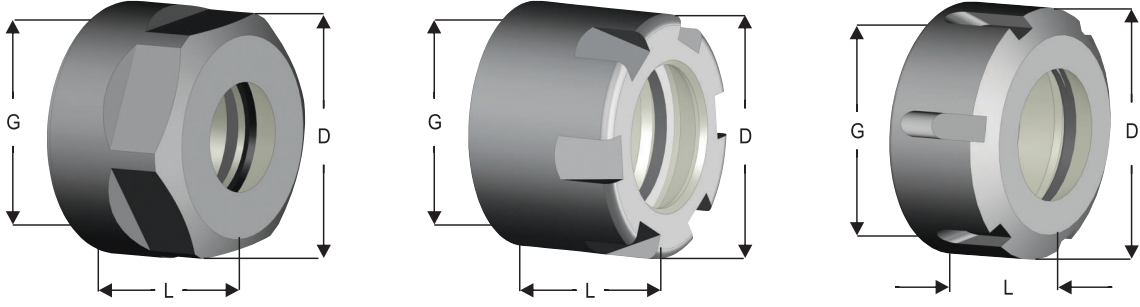

SİPARİŞ KODU	ÜRÜN ADI	KAPASİTE	D	G	L
40407	407 KAPAK	2.....12 mm	35	M27 x 1,5	20
40415	415 KAPAK	2.....16 mm	43	M33 x 1,5	24
40440	440 KAPAK	2.....20 mm	50	M42 x 2	28
40462	462 KAPAK	2.....25 mm	60	M48 x 2	30
40467	467 KAPAK	3.....32 mm	72	M60 x 2,5	33,5
40468	468 KAPAK	3.....40 mm	85	M68 x 2,5	37
40426	ER 16 / 426 KAPAK	2.....10 mm	28	M22 x 1,5	17,5
41426	ER 16 / 426 MİNİ KAPAK	2.....10 mm	22	M19 x 1	18
42426	ER 16 / 426 KAPAK	2.....10 mm	32	M22 x 1,5	17,5
40428	ER 20 / 428 KAPAK	2.....12 mm	34	M25 x 1,5	19
41428	ER 20 / 428 MİNİ KAPAK	2.....12 mm	28	M24 x 1	19
40430	ER 25 / 430 KAPAK	2.....16 mm	42	M32 x 1,5	20
40470	ER 32 / 470 KAPAK	2.....20 mm	50	M40 x 1,5	22,5
40472	ER 40 / 472 KAPAK	2.....26 mm	63	M50 x 1,5	25,5