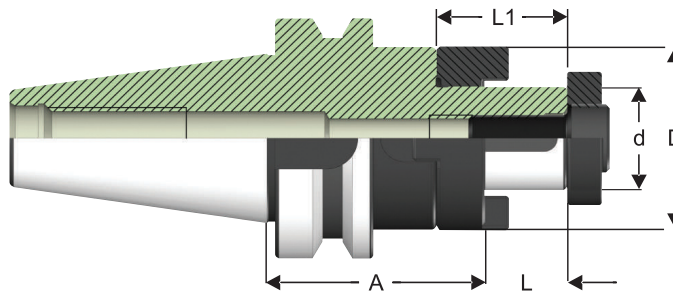

SİPARİŞ KODU	ÜRÜN ADI	d	D	A	L	L1
323016	BT 30 / K.T.B. 16	16	32	45	17	27
323022	BT 30 / K.T.B. 22	22	40	47	19	31
323027	BT 30 / K.T.B. 27	27	48	49	21	33
324016	BT 40 / K.T.B. 16	16	32	55	17	27
324022	BT 40 / K.T.B. 22	22	40	55	19	31
324027	BT 40 / K.T.B. 27	27	48	55	21	33
324032	BT 40 / K.T.B. 32	32	58	60	24	38
324040	BT 40 / K.T.B. 40	40	70	60	27	41
325016	BT 50 / K.T.B. 16	16	32	70	17	27
325022	BT 50 / K.T.B. 22	22	40	70	19	31
325027	BT 50 / K.T.B. 27	27	48	70	21	33
325032	BT 50 / K.T.B. 32	32	58	70	24	38
325040	BT 50 / K.T.B. 40	40	70	70	27	41