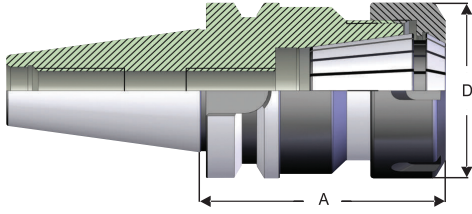

SİPARİŞ KODU	ÜRÜN ADI	KAPASİTE	D	A
310462	BT30 / 462 PENS BAŞLIĞI	2.....25 mm	60	80
311462	BT40 / 462 PENS BAŞLIĞI	2.....25 mm	60	70
311467	BT40 / 467 PENS BAŞLIĞI	3.....32 mm	72	90
315462	BT50 / 462 PENS BAŞLIĞI	2.....25 mm	60	85
315467	BT50 / 467 PENS BAŞLIĞI	3.....32 mm	72	90
310426	BT30 ER 16 / 426 PENS BAŞLIĞI	2.....10 mm	32	70
310430	BT30 ER 25 / 430 PENS BAŞLIĞI	2.....16 mm	42	70
310470	BT30 ER 32 / 470 PENS BAŞLIĞI	2.....20 mm	50	70
310472	BT30 ER 40 / 472 PENS BAŞLIĞI	2.....26 mm	63	70
311426	BT40 ER 16 / 426 PENS BAŞLIĞI	2.....10 mm	32	63
311430	BT40 ER 25 / 430 PENS BAŞLIĞI	2.....16 mm	42	60
311470	BT40 ER 32 / 470 PENS BAŞLIĞI	2.....20 mm	50	70
311472	BT40 ER 40 / 472 PENS BAŞLIĞI	2.....26 mm	63	80
315426	BT50 ER 16 / 426 PENS BAŞLIĞI	2.....10 mm	32	70
315430	BT50 ER 25 / 430 PENS BAŞLIĞI	2.....16 mm	42	70
315470	BT50 ER 32 / 470 PENS BAŞLIĞI	2.....20 mm	50	70
315472	BT50 ER 40 / 472 PENS BAŞLIĞI	2.....26 mm	63	80
310426-1	BT30 ER 16 / 426 PENS BAŞLIĞI	2.....10 mm	32	100
310430-1	BT30 ER 25 / 430 PENS BAŞLIĞI	2.....16 mm	42	100
310470-1	BT30 ER 32 / 470 PENS BAŞLIĞI	2.....20 mm	50	100
310472-1	BT30 ER 40 / 472 PENS BAŞLIĞI	2.....26 mm	63	100
312426	BT40 ER 16 / 426 PENS BAŞLIĞI	2.....10 mm	32	100
312426-1	BT40 ER 16 / 426 PENS BAŞLIĞI (mini)	2.....10 mm	22	100
312430	BT40 ER 25 / 430 PENS BAŞLIĞI	2.....16 mm	42	100
312470	BT40 ER 32 / 470 PENS BAŞLIĞI	2.....20 mm	50	100
312472	BT40 ER 40 / 472 PENS BAŞLIĞI	2.....26 mm	63	100
316426	BT50 ER 16 / 426 PENS BAŞLIĞI	2.....10 mm	32	100
316430	BT50 ER 25 / 430 PENS BAŞLIĞI	2.....16 mm	42	100
316470	BT50 ER 32 / 470 PENS BAŞLIĞI	2.....20 mm	50	100
316472	BT50 ER 40 / 472 PENS BAŞLIĞI	2.....26 mm	63	100
313426	BT40 ER 16 / 426 PENS BAŞLIĞI	2.....10 mm	32	160
313426-1	BT40 ER 16 / 426 PENS BAŞLIĞI (mini)	2.....10 mm	22	160
313430	BT40 ER 25 / 430 PENS BAŞLIĞI	2.....16 mm	42	160
313470	BT40 ER 32 / 470 PENS BAŞLIĞI	2.....20 mm	50	160
313472	BT40 ER 40 / 472 PENS BAŞLIĞI	2.....26 mm	63	160
317426	BT50 ER 16 / 426 PENS BAŞLIĞI	2.....10 mm	32	160
317426-1	BT50 ER 16 / 426 PENS BAŞLIĞI (mini)	2.....10 mm	22	160
317430	BT50 ER 25 / 430 PENS BAŞLIĞI	2.....16 mm	42	160
317470	BT50 ER 32 / 470 PENS BAŞLIĞI	2.....20 mm	50	160
317472	BT50 ER 40 / 472 PENS BAŞLIĞI	2.....26 mm	63	160