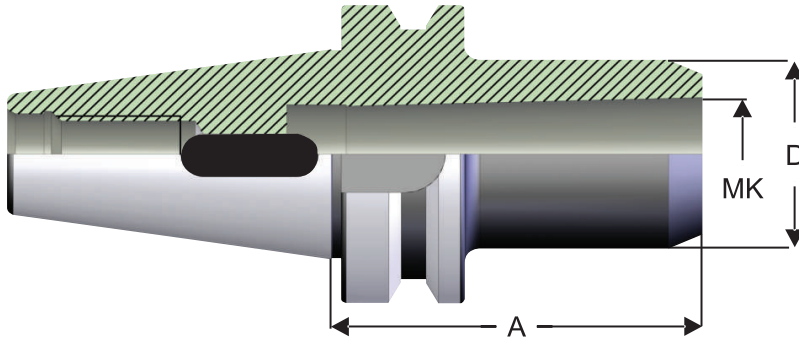

SİPARİŞ KODU	ÜRÜN ADI	MK	D	A
353001	BT 30 KAMALI MORS ADAPTÖRÜ	1	25	45
353002	BT 30 KAMALI MORS ADAPTÖRÜ	2	32	60
353003	BT 30 KAMALI MORS ADAPTÖRÜ	3	40	75
354001	BT 40 KAMALI MORS ADAPTÖRÜ	1	25	50
354002	BT 40 KAMALI MORS ADAPTÖRÜ	2	32	50
354003	BT 40 KAMALI MORS ADAPTÖRÜ	3	40	70
354004	BT 40 KAMALI MORS ADAPTÖRÜ	4	48	95
355001	BT 50 KAMALI MORS ADAPTÖRÜ	1	25	45
355002	BT 50 KAMALI MORS ADAPTÖRÜ	2	32	60
355003	BT 50 KAMALI MORS ADAPTÖRÜ	3	40	65
355004	BT 50 KAMALI MORS ADAPTÖRÜ	4	48	95
355005	BT 50 KAMALI MORS ADAPTÖRÜ	5	63	105