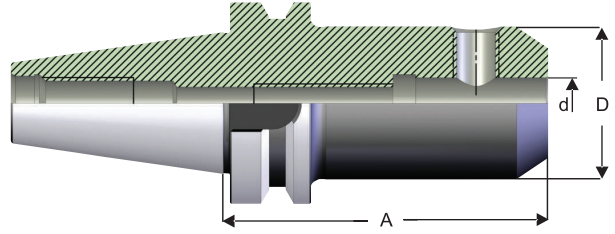

SİPARİŞ KODU	ÜRÜN ADI	d (h5)	D	A
544006	SK 40 WELDON	6	25	50
544008	SK 40 WELDON	8	28	50
544010	SK 40 WELDON	10	35	50
544012	SK 40 WELDON	12	42	50
544014	SK 40 WELDON	14	44	50
544016	SK 40 WELDON	16	48	63
544018	SK 40 WELDON	18	50	63
544020	SK 40 WELDON	20	52	63
544025	SK 40 WELDON	25	63	100
544032	SK 40 WELDON	32	72	100
544040	SK 40 WELDON	40	79	120